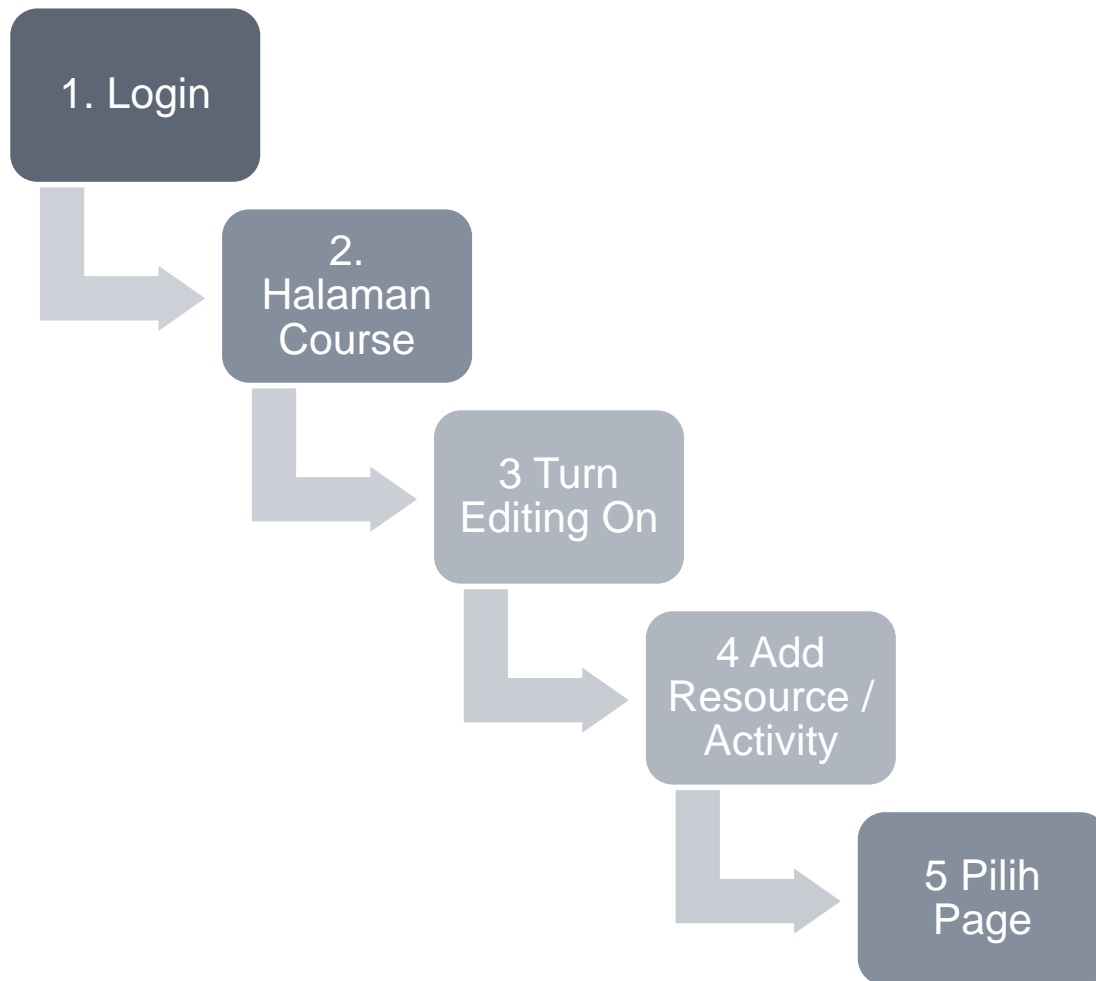

RESOURCE PAGE

Created by Dudut Lesmono

Resource Page

- Membuat materi kuliah dalam bentuk satu halaman web
- Untuk membuat materi kuliah langsung ke dalam e-learning tanpa menggunakan software word lain seperti ms word.
- Mahasiswa tidak perlu mendownload materi, karena langsung bisa dibaca.
- Dapat dilihat pada mobile app e-learning

Langkah

- Step no 1 bisa dilihat pada file 01 Login.pdf
- Step 2-4 bisa dilihat pada file 02 Resource dan Activity

Pilih Page

Pada Dialog Add Activity or Resource Chooser :

1. Pilih Page
2. Klik Add

Isi General Section

- Isi Name dan Description

The screenshot shows the 'Adding a new Page' interface in a Canvas LMS course. The course is '2018_2_41_EKU-816_F' and the user is 'Elena'. The page title is 'Evaluasi Proyek 20182 Ekonomi Pembangunan EKU-816_F'. The breadcrumb trail is 'Dashboard / My courses / 2018_2_41_EKU-816_F / General / Adding a new Page'. The 'General' section is expanded, showing the following fields: