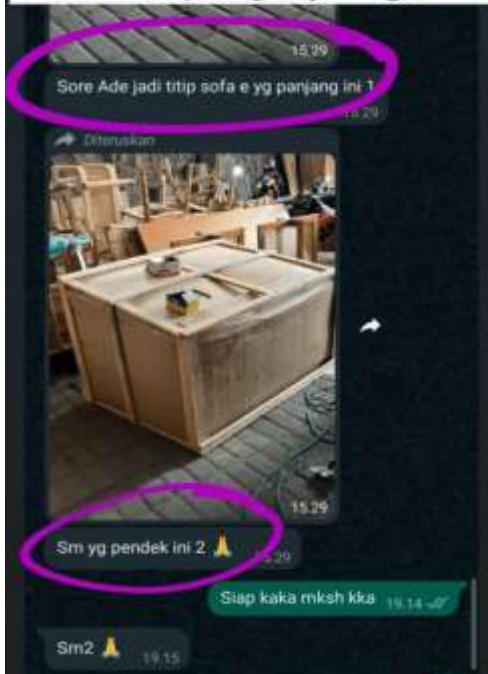

3 unit Sofa siap mendarat di alamat @jastipsby_nagi 🙏